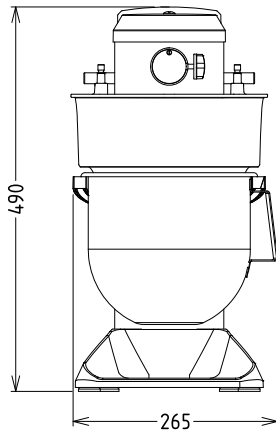

Front aanzicht