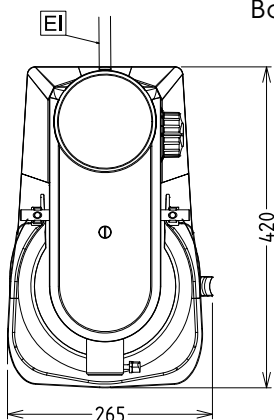

### Goedkeuring

Front aanzicht

Zij aanzicht

EI = Elektrische aansluiting

Boven aanzicht

#### Algemene gegevens

Externe afmetingen, lengte 266 mm

Externe afmetingen, breedte 416 mm

Externe afmetingen, hoogte 487 mm

Gewicht, netto (kg) 17

Waterdichtheid index IP23